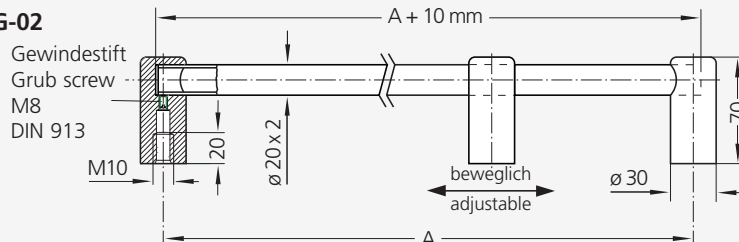

Konstruktive Merkmale:

Besonders geeignet für große Griff­längen durch den Einsatz von Mittelunterstützungen, die beliebig auf dem Verbindungsrohr angeordnet werden können. Diese werden wie auch die Endschenkel durch einen Gewindestift mit dem Rohr arretiert.

Design features:

Especially suitable for large handle lengths by the use of centre supports which can be placed on the connecting tube on desire. These along with end shanks are locked to the tube by a grub screw.

Stress resistance:

min. 1.000 N.

Note:

Other handle lengths and versions on request.

Weitere Ausführungen der Serie VG s. S. 28.
Other designs of series VG see page 28.

Typ VG-01

Typ VG-02

Griffe – komplett montiert
Handles – completely mounted

Rohre in Eloxalausführung
Tubes in anodized version

Typ	A	Schenkelfarbe Shank colour	Bestell-Nr. Order no.	
			naturfarben natural colour	schwarz black
VG-01	250	natur / natural schwarz / black	VG-01.250.N01 VG-01.250.S01	VG-01.250.N04 VG-01.250.S04
	300	natur / natural schwarz / black	VG-01.300.N01 VG-01.300.S01	VG-01.300.N04 VG-01.300.S04
	400	natur / natural schwarz / black	VG-01.400.N01 VG-01.400.S01	VG-01.400.N04 VG-01.400.S04
	500	natur / natural schwarz / black	VG-01.500.N01 VG-01.500.S01	VG-01.500.N04 VG-01.500.S04
VG-02	500	natur / natural schwarz / black	VG-02.500.N01 VG-02.500.S01	VG-02.500.N04 VG-02.500.S04
	600	natur / natural schwarz / black	VG-02.600.N01 VG-02.600.S01	VG-02.600.N04 VG-02.600.S04
	800	natur / natural schwarz / black	VG-02.800.N01 VG-02.800.S01	VG-02.800.N04 VG-02.800.S04